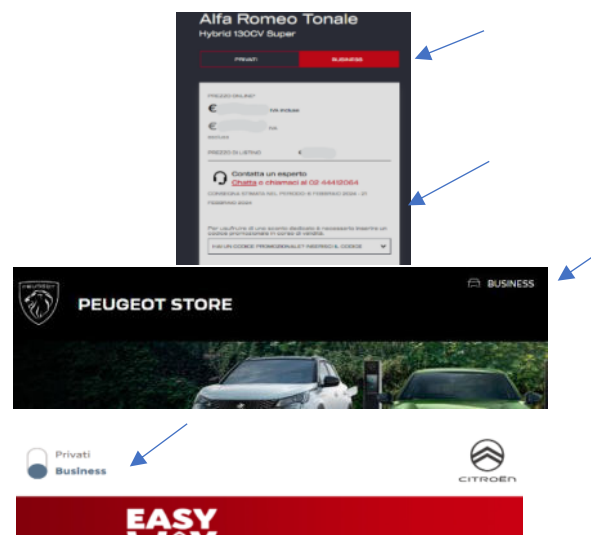

ABARTH	00 800 222 784 00	CITROEN	800 80 40 40
ALFA ROMEO	00 800 2532 0000	DS	800 980 955
FIAT	00 800 342 800 00	OPEL	02-02-7541 98 45
JEEP	02-124 1252 57	PEUGEOT	800 900 901
LANCIA	00 800 52 624200		
FIAT PROFESSIONAL	00 800 342 800 00		

Per la navigazione online è necessario attenersi a queste indicazioni:

ABARTH, ALFA ROMEO, FIAT, LANCIA, JEEP, FIAT PROFESSIONAL

- configurare la vettura
- procedere con ordine (anche solo per visualizzare un preventivo) entrando nella sezione BUSINESS
- inserire il codice promo

PEUGEOT, CITROEN:

- Selezionare Business da Home Page
- Configurare la vettura
- procedere con ordine (anche solo per visualizzare un preventivo)
- inserire il codice promo (Per Peugeot selezionare prima la modalità di pagamento)

DS, OPEL:

- Configurare la vettura
- procedere con ordine (anche solo per visualizzare un preventivo)
- inserire il codice promo

VEICOLI COMMERCIALI (ALL BRAND):

- Rivolgersi in Concessionaria

Cordialità

(*) Le promozioni si basano su una Convenzione stipulata con le Associazioni che aderiscono agli Accordi Quadro Nazionali e dovrà essere fornita apposita documentazione probatoria di iscrizione all'Associazione di appartenenza. Stellantis si riserva il diritto di ritirare la Convenzione qualora le promozioni vengano usufruite da soggetti esterni alle Associazioni aderenti e non aventi i regolari requisiti richiesti.